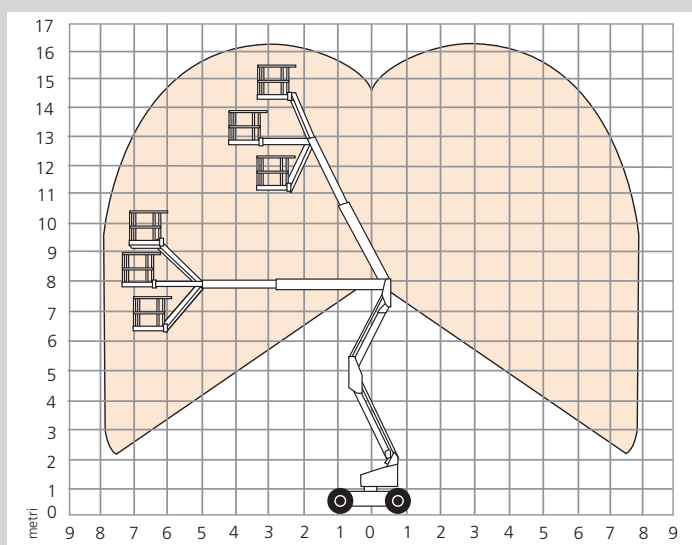

PIATTAFORMA AEREA A BRACCIO ARTICOLATO A46JE A46JRT

DIMENSIONI	A46JE	A46JRT
Altezza di lavoro	16.1m	16.3m
Altezza piano di calpestio	14.0m	14.3m
Sbraccio massimo	7.4m	7.4m
Dimensioni piattaforma	1.0x1.85m	1.0x1.85m
Larghezza (A)	1.7m	2.1m
Lunghezza (B)	5.6m	5.6m
Altezza (C)	2.0m	2.1m
Distanza da terra	152mm	330mm

PRESTAZIONI	A46JE	A46JRT
Portata piattaforma	227kg	227kg
Velocità massima del vento	12.5m/s	12.5m/s
Velocità di traslazione	5.1km/h	7.2km/h
Velocità di traslazione (in quota)	1.3km/h	1.2km/h
Lunghezza jib	1.5m	1.5m
Angolo di lavoro jib	140°	140°
Rotazione torretta (non continua)	360°	360°
Rotazione piattaforma	160°	160°
Tempo di salita / discesa	101/108sec.	120/112sec.
Pendenza massima superabile	30%	45%
Raggio di sterzata interno	0.6m	0.8m
Raggio di sterzata esterno	3.0m	3.1m
Pneumatici	IN240/55D (antitraccia)	355/55D 625 nhs
Comandi	proporzionali	proporzionali
Trazione	2 ruote motrici	4 ruote motrici

ALIMENTAZIONE	A46JE	A46JRT
Alimentazione	8x6Vx360 ah	Kubota V1505T

PESO	A46JE	A46JRT
Peso totale	6.486kg	6.622kg

DOTAZIONI STANDARD

- Comandi proporzionali
- Comandi multi-funzione con velocità variabile
- Assale oscillante (A46JRT)
- Lampeggiante
- Conta ore
- Indicatore di carica batterie (A46JE)
- Carica batterie automatico
- Avvisatore acustico di movimenti
- Presa elettrica in piattaforma
- Pneumatici artigliati fuoristrada riempiti (A46JRT)
- Marchio CE

OPTIONAL

- Colore a richiesta
- Generatore di corrente 110/200W (A46JRT)
- Presa aria in piattaforma (A46JRT)
- Pacchetto luci (A46JRT)

CO.MA.CO S.r.l.

via XIV Strada 21 - 20020 Cesate (MI) - Italy

Tel. +39 02 99065169

info@comacopro.com

www.comacopro.com

Concessionario esclusivo