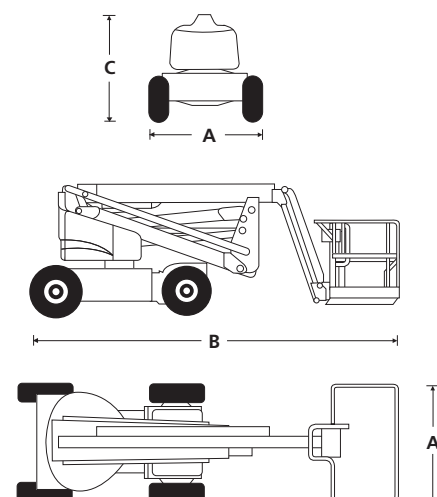

PIATTAFORMA AEREA A BRACCIO ARTICOLATO A46JE A46JRT

DIMENSIONI	A46JE	A46JRT
Altezza di lavoro	16.1m	16.3m
Altezza piano di calpestio	14.0m	14.3m
Sbraccio massimo	7.4m	7.4m
Dimensioni piattaforma	1.0x1.85m	1.0x1.85m
Larghezza (A)	1.7m	2.1m
Lunghezza (B)	5.6m	5.6m
Altezza (C)	2.0m	2.1m
Distanza da terra	152mm	330mm

PRESTAZIONI	A46JE	A46JRT
Portata piattaforma	227kg	227kg
Velocità massima del vento	12.5m/s	12.5m/s
Velocità di traslazione	5.1km/h	7.2km/h
Velocità di traslazione (in quota)	1.3km/h	1.2km/h
Lunghezza jib	1.5m	1.5m
Angolo di lavoro jib	140°	140°
Rotazione torretta (non continua)	360°	360°
Rotazione piattaforma	160°	160°
Tempo di salita / discesa	101/108sec.	120/112sec.
Pendenza massima superabile	30%	45%
Raggio di sterzata interno	0.6m	0.8m
Raggio di sterzata esterno	3.0m	3.1m
Pneumatici	IN240/55D (antitraccia)	355/55D 625 nhs
Comandi	proporzionali	proporzionali
Trazione	2 ruote motrici	4 ruote motrici

ALIMENTAZIONE	A46JE	A46JRT
Alimentazione	8x6Vx360 ah	Kubota V1505T

PESO	A46JE	A46JRT
Peso totale	6.486kg	6.622kg

DOTAZIONI STANDARD

- Comandi proporzionali
- Comandi multi-funzione con velocità variabile
- Assale oscillante (A46JRT)
- Lampeggiante
- Conta ore
- Indicatore di carica batterie (A46JE)
- Carica batterie automatico
- Avvisatore acustico di movimenti
- Presa elettrica in piattaforma
- Pneumatici artigliati fuoristrada riempiti (A46JRT)
- Marchio CE

OPTIONAL

- Colore a richiesta
- Generatore di corrente 110/200W (A46JRT)
- Presa aria in piattaforma (A46JRT)
- Pacchetto luci (A46JRT)

CO.MA.CO S.r.l.

via XIV Strada 21 - 20020 Cesate (MI) - Italy

Tel. +39 02 99065169

info@comacopro.com

www.comacopro.com

Concessionario esclusivo